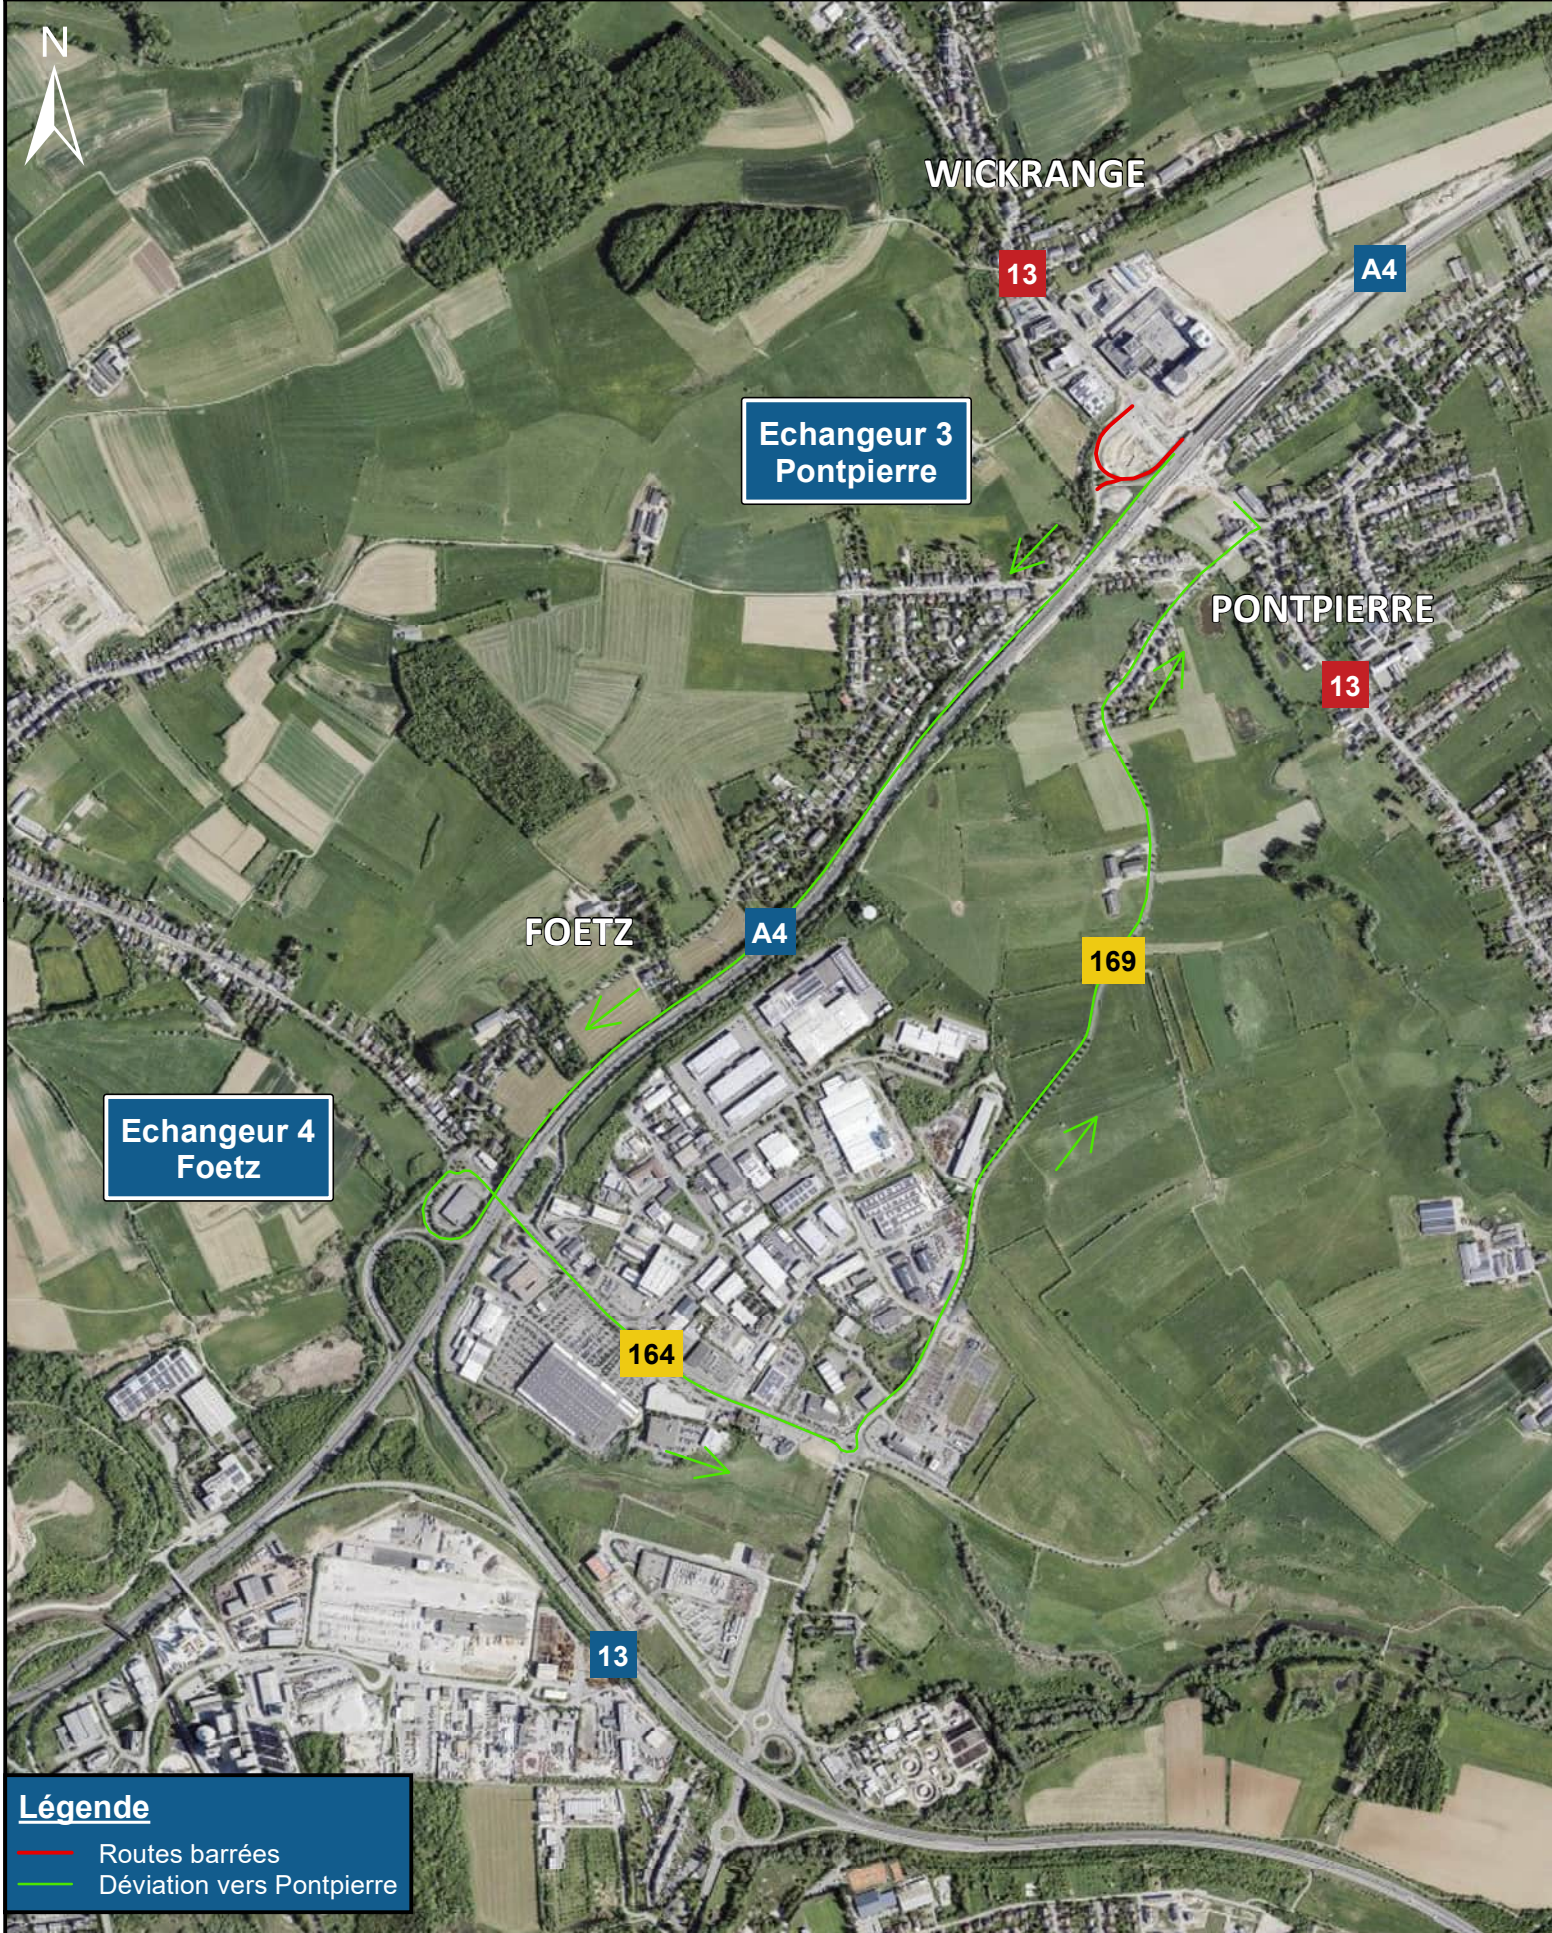

Chantier sur l'échangeur 3 Pontpierre de l'autoroute A4

LE VENDREDI 12.06.2026 VERS 20h00
JUSQU'AU LUNDI 15.06.2026 VERS 05h00

LE GOUVERNEMENT
DU GRAND-DUCHÉ DE LUXEMBOURG
Ministère de la Mobilité
et des Travaux publics

Administration des ponts et chaussées

Echangeur 4
Foetz

Echangeur 3
Pontpierre

Légende

- Routes barrées
- Déviation vers Pontpierre

1:15 000 0.45 kilomètres

Autres autoroutes / échangeurs ouverts à la circulation
DGT 09.06.2026 - Fond de plan: copyright ACT